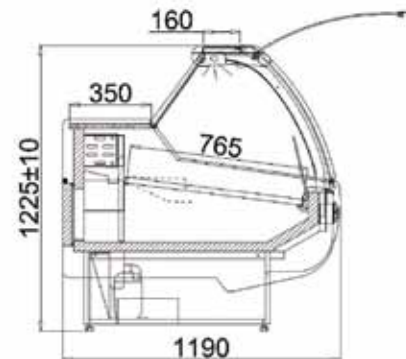

TECH

Artikel	Netto gewicht (kg)	Energieverbruik (kW/24u)	BxDxH uitw.(H:±/ - 10) (mm)	Netto inhoud (l)	Presenteervlak (m²)	Deuren onderkoeling	Onderkoeling BxD (mm)	Koelmiddel	Aansluitwaarde (W)	Adviesprijs (€)
Santiago 1.1	145	3.99	1040x1190x1225	170	0.98	1	920x830	R134A	369	2.774,00
Santiago 1.7	195	5.88	1670x1190x1225	270	1.47	2	1580x830	R134A	479	3.984,00
Santiago 2.1	220	8.89	2000x1190x1225	325	1.96	2	1910x830	R507	623	4.627,00
Santiago 2.5	295	9.19	2540x1190x1225	420	2.47	2	2450x830	R507	669	5.373,00