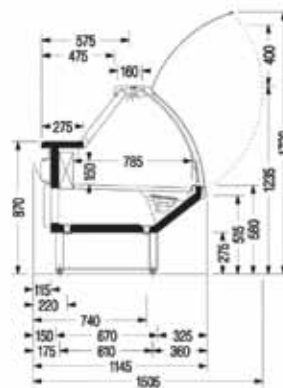

FINNMARK

SPECS

Standaardkleur	: RAL9006
Koeling	: Geforceerd
Ontdooiing	: Elektrisch
Lekwaterverdamping	: Optioneel
Temperatuurbereik (°C)	: 0/+2, +2/+4 en +4/+6
Koelmiddel	: R404A

TECH	Artikel	Netto gewicht (kg)	Energieverbruik (kW/24u)	BxDxH uitw. (mm)	Netto inhoud (l)	Presenteervlak (m2)	Deuren onderkoeling	Koelcapaciteit bij -10°C (W)	Aansluitwaarde (W)	Adviesprijs (€)
		Cronos 1250	160	7.87	1360x1145x1235	147	0.98	1	-	467
	Cronos 1875	215	10.67	1985x1145x1235	220	1.47	2	-	617	6.845,00
	Cronos 2500	260	12.12	2610x1145x1235	294	1.96	3	-	706	7.724,00
	Cronos 3125	315	18.08	3235x1145x1235	367	2.47	4	-	1067	8.799,00
	Cronos 3750	370	20.86	3860x1145x1235	441	2.94	5	-	1183	10.410,00
	Cronos 1250 R	150	-	1360x1145x1235	147	0.98	1	450	-	5.308,00
	Cronos 1875 R	205	-	1985x1145x1235	220	1.47	2	570	-	6.334,00
	Cronos 2500 R	250	-	2610x1145x1235	294	1.96	3	810	-	7.145,00
	Cronos 3125 R	305	-	3235x1145x1235	367	2.47	4	990	-	8.210,00
	Cronos 3750 R	360	-	3860x1145x1235	441	2.94	5	1220	-	9.616,00