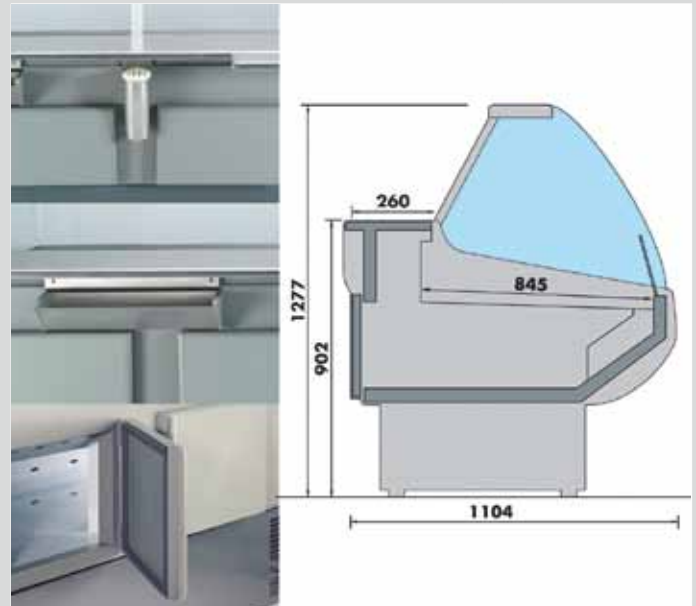

TECH

Artikel	Netto gewicht (kg)	BxDxH uitw. (mm)	Netto inhoud (l)	Presenteervlak (m^2)	Deuren onderkoeling	Koelcapaciteit bij -10°C (W)	Aansluitwaarde (W)	Adviesprijs (€)
Curaçao 1000	135	1060x1104x1277	225	0.81	1	-	650	3.936,00
Curaçao 1300	166	1310x1104x1277	285	1.02	1	-	690	4.197,00
Curaçao 1500	195	1520x1104x1277	335	1.20	2	-	780	4.646,00
Curaçao 2000	255	2020x1104x1277	450	1.62	3	-	990	5.815,00
Curaçao 2500	315	2520x1104x1277	570	2.04	4	-	1130	6.588,00
Curaçao 3000	360	2940x1104x1277	685	2.47	4	-	1355	7.224,00
Curaçao 1000 R	125	1060x1104x1277	225	0.81	1	740	-	3.522,00
Curaçao 1300 R	159	1310x1104x1277	285	1.02	1	740	-	3.798,00
Curaçao 1500 R	185	1520x1104x1277	335	1.20	2	1030	-	4.141,00
Curaçao 2000 R	245	2020x1104x1277	450	1.62	3	1215	-	5.330,00
Curaçao 2500 R	305	2520x1104x1277	570	2.04	4	1460	-	6.059,00
Curaçao 3000 R	350	2940x1104x1277	685	2.47	4	1760	-	6.601,00