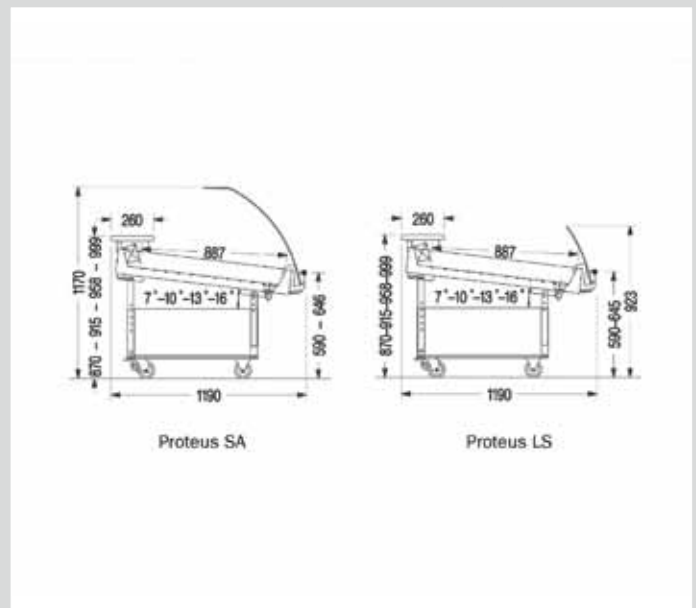

Proteus SA

Proteus LS

TECH

Artikel	Netto gewicht (kg)	BxDxH uitw. (mm)	Presenteervlak (m²)	Uitvoering	Adviesprijs (€)
Proteus F 1250 SA	140	1250x1190x1168	1.25	Bediening	Op aanvraag
Proteus F 2500 SA	250	2500x1190x1168	2.50	Bediening	Op aanvraag
Proteus F 1250 LS	130	1250x1190x923	1.25	Zelfbediening	Op aanvraag
Proteus F 2500 LS	240	2500x1190x923	2.50	Zelfbediening	Op aanvraag
Proteus F 1250 SA remote	140	1250x1190x1168	1.25	Bediening	Op aanvraag
Proteus F 2500 SA remote	250	2500x1190x1168	2.50	Bediening	Op aanvraag
Proteus F 1250 LS remote	130	1250x1190x923	1.25	Zelfbediening	Op aanvraag
Proteus F 2500 LS remote	240	2500x1190x923	2.50	Zelfbediening	Op aanvraag