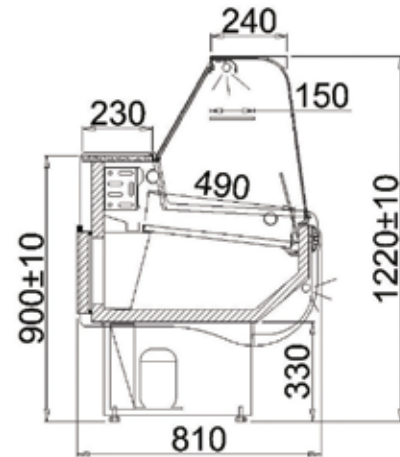

TECH

Artikel	Netto gewicht (kg)	Energieverbruik (kW/24u)	BxDxH (H:+/-10) uitw. (mm)	Netto inhoud (l)	Presenteervlak (m2)	Deuren onderkoeling	Onderkoeling BxD (mm)	Koelmiddel	Aansluitwaarde (W)	Adviesprijs (€)
Monika 2 1.0	110	3.0	1070x810x1220	160	0.5	1	980x515	R134A	245	1.657,00
Monika 2 1.3	130	3.0	1310x810x1220	210	0.6	1	1220x515	R134A	299	1.826,00
Monika 2 1.5	150	4.1	1510x810x1220	240	0.7	1	1420x515	R134A	343	1.938,00
Monika 2 1.7	170	5.1	1710x810x1220	270	0.8	2	1620x515	R134A	413	2.158,00
Monika 2 2.05	190	5.1	2050x810x1220	330	1.0	2	1960x515	R134A	473	2.353,00
Monika 2 2.5	220	5.8	2520x810x1220	410	1.25	2	2420x515	R507	603	3.073,00