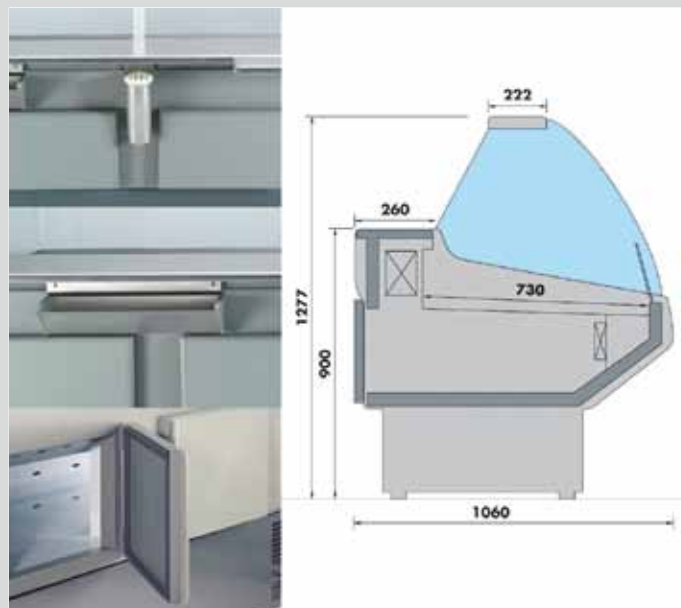

TECH

Artikel	Netto gewicht (kg)	BxDxH uitw. (mm)	Netto inhoud (l)	Presenteervlak (m^2)	Deuren onderkoeling	Koelcapaciteit bij -10°C (W)	Aansluitwaarde (W)	Adviesprijs (€)
Aruba 1000	110	1060x1060x1277	270	0.70	1	-	770	3.206,00
Aruba 1300	139	1310x1060x1277	340	0.88	1	-	850	3.440,00
Aruba 1500	162	1520x1060x1277	398	1.04	2	-	910	3.684,00
Aruba 2000	220	2020x1060x1277	538	1.40	3	-	1060	4.544,00
Aruba 2500	280	2520x1060x1277	678	1.77	4	-	1215	5.047,00
Aruba 3000	336	2940x1060x1277	818	2.13	4	-	1310	5.645,00
Aruba 1000 R	100	1060x1060x1277	270	0.70	1	630	-	2.802,00
Aruba 1300 R	129	1310x1060x1277	340	0.88	1	740	-	2.991,00
Aruba 1500 R	152	1520x1060x1277	398	1.04	2	740	-	3.229,00
Aruba 2000 R	210	2020x1060x1277	538	1.40	3	1030	-	3.976,00
Aruba 2500 R	270	2520x1060x1277	678	1.77	4	1215	-	4.451,00
Aruba 3000 R	326	2940x1060x1277	818	2.13	4	1460	-	4.960,00