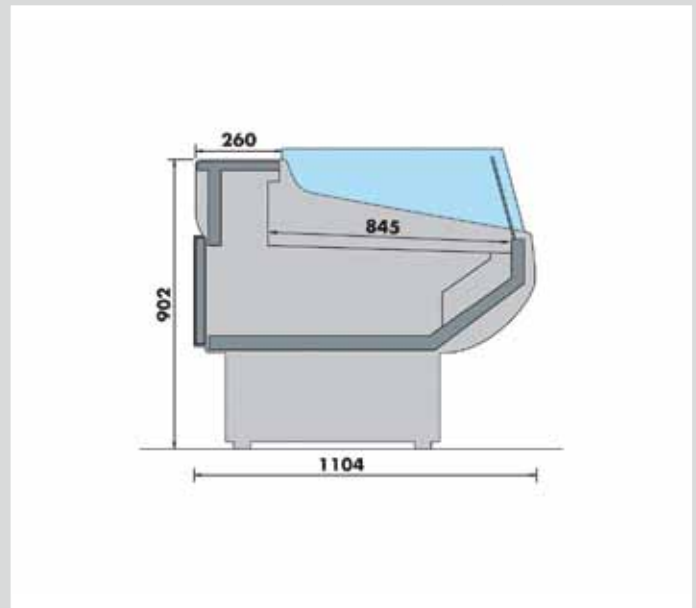

TECH

Artikel	Netto gewicht (kg)	BxDxH uitw. (mm)	Netto inhoud (l)	Presenteervlak (m²)	Deuren onderkoeling	Aansluitwaarde (W)	Koelcapaciteit bij -10°C (W)	Adviesprijs (€)
Curaçao 1000 S	130	1060x1104x928	255	0.81	1	650	-	3.495,00
Curaçao 1300 S	169	1310x1104x928	285	1.02	1	690	-	3.743,00
Curaçao 1500 S	195	1520x1104x928	335	1.20	2	780	-	4.102,00
Curaçao 2000 S	255	2020x1104x928	450	1.62	3	990	-	4.879,00
Curaçao 2500 S	280	2520x1104x928	570	2.04	4	1130	-	5.585,00
Curaçao 3000 S	336	2940x1104x928	685	2.47	4	1355	-	6.121,00
Curaçao 1000 S (R)	115	1060x1104x928	255	0.81	1	-	740	3.060,00
Curaçao 1300 S (R)	149	1310x1104x928	285	1.02	1	-	740	3.324,00
Curaçao 1500 S (R)	175	1520x1104x928	335	1.20	2	-	1030	3.579,00
Curaçao 2000 S (R)	235	2020x1104x928	450	1.62	3	-	1215	4.404,00
Curaçao 2500 S (R)	260	2520x1104x928	570	2.04	4	-	1460	5.057,00
Curaçao 3000 S (R)	316	2940x1104x928	685	2.47	4	-	1760	5.518,00