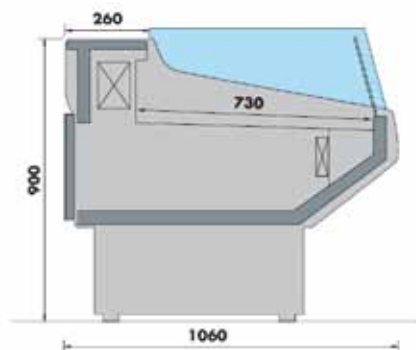

TECH

Artikel	Netto gewicht (kg)	BxDxH uitw. (mm)	Netto inhoud (l)	Presenteervlak (m²)	Deuren onderkoeling	Aansluitwaarde (W)	Koelcapaciteit bij -10°C (W)	Adviesprijs (€)
Aruba 1000 S	110	1060x1060x928	270	0.70	1	770	-	2.841,00
Aruba 1300 S	139	1310x1060x928	340	0.88	1	850	-	3.017,00
Aruba 1500 S	162	1520x1060x928	398	1.04	2	910	-	3.201,00
Aruba 2000 S	220	2020x1060x928	538	1.40	3	1060	-	3.914,00
Aruba 2500 S	280	2520x1060x928	678	1.77	4	1215	-	4.343,00
Aruba 3000 S	336	2940x1060x928	818	2.13	4	1310	-	4.826,00
Aruba 1000 S (R)	90	1060x1060x928	270	0.70	1	-	630	2.603,00
Aruba 1300 S (R)	119	1310x1060x928	340	0.88	1	-	740	2.765,00
Aruba 1500 S (R)	142	1520x1060x928	398	1.04	2	-	740	2.960,00
Aruba 2000 S (R)	200	2020x1060x928	538	1.40	3	-	1030	3.612,00
Aruba 2500 S (R)	260	2520x1060x928	678	1.77	4	-	1215	4.001,00
Aruba 3000 S (R)	315	2940x1060x928	818	2.13	4	-	1460	4.478,00