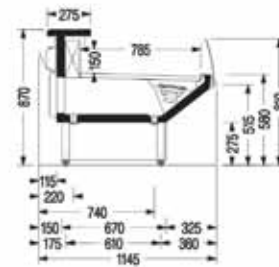

FINNMARK

SPECS

Standaardkleur	: RAL9006
Koeling	: Geforceerd
Ontdooiing	: Elektrisch
Lekwaterverdamping	: Optioneel
Temperatuurbereik (°C)	: 0/+2, +2/+4 en +4/+6
Koelmiddel	: R404A

TECH	Artikel	Netto gewicht (kg)	Energieverbruik (kW/24u)	BxDxH uitw. (mm)	Netto inhoud (l)	Presenteervlak (m ²)	Deuren onderkoeling	Koelcapaciteit bij -10°C (W)	Aansluitwaarde (W)	Adviesprijs (€)
		Cronos 1250 S	150	6.77	1360x1145x870/810	147	0.98	1	-	421
	Cronos 1875 S	205	8.97	1985x1145x870/810	220	1.47	2	-	546	6.246,00
	Cronos 2500 S	250	10.20	2610x1145x870/810	294	1.96	3	-	626	7.018,00
	Cronos 3125 S	305	15.87	3235x1145x870/810	367	2.47	4	-	975	7.931,00
	Cronos 3750 S	360	17.45	3860x1145x870/810	441	2.94	5	-	1041	9.211,00
	Cronos 1250 S (R)	140	-	1360x1145x870/810	147	0.98	1	580	-	4.979,00
	Cronos 1875 S (R)	195	-	1985x1145x870/810	220	1.47	2	680	-	5.802,00
	Cronos 2500 S (R)	240	-	2610x1145x870/810	294	1.96	3	970	-	6.512,00
	Cronos 3125 S (R)	295	-	3235x1145x870/810	367	2.47	4	1190	-	7.424,00
	Cronos 3750 S (R)	350	-	3860x1145x870/810	441	2.94	5	1470	-	8.513,00