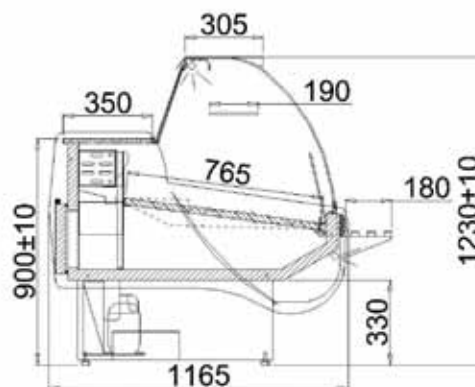

SPECS

Standaardkleur	: Grijs, RAL7031
Koeling	: Statisch of geforceerd
Ontdooiing	: Automatisch
Lekwaterverdamping	: Automatisch
Temperatuurbereik (°C)	: +2/+8