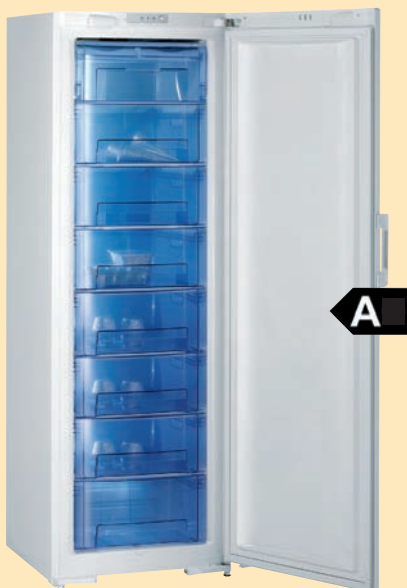

**Scancool Koelkast SKS 55 \*€ 165**

- KOELKAST ZONDER VRIESVLAK
- INHOUD NETTO 50 LITER
- MECHANISCHE THERMOSTAAT
- AFM. H 50 X B 44 X D 48 CM
- VERBRUIK 132 KWH/JAAR

## Gorenje diepvries F 6245 W \*€ 521

60 CM 143 CM

- VRIESKAST MET 6 LADEN
- INHOUD BRUTO 238 LITER - NETTO 208 LITER
- MECHANISCHE THERMOSTAAT
- AFM. H 143 X B 60 X D 62 CM

## Gorenje diepvries F 61300 W \*€ 657

60 CM 180 CM

- VRIESKAST MET 8 LADEN
- INHOUD BRUTO 309 LITER · NETTO 261 LITER
- MECHANISCHE THERMOSTAAT
- AFM. H 180 X B 60 X D 64 CM