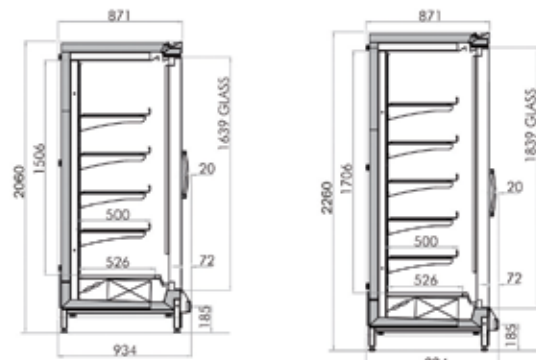

Patnos Vries of koel glasdeurkast

INFO

- 934mm diep.
- Verkrijgbaar in 2 t/m 5 deuren per sectie.
- Dichte kopschotten.
- 5/6 rijen verstelbare roosters 500mm diep.
- Roosters voorzien van 40mm prijsrails.
- Verlichting achter elke deurstijl.
- Plinten aan de voorzijde.
- Stootbumper aan de voorzijde/zijkant.
- Voorgemonteerd expansieventiel.
- Digitale thermostaat met temperatuuraanduiding.
- Frameverwarming bij -18/-21 °C modellen.
- Hoogte: model S 2060mm, ST 2260mm (exclusief 130mm tbv elektrobox).
- Standaardkleur RAL9010 (wit), andere kleuren op aanvraag.
- Verkoopprijs af Hengelo!
- Voor opties/accessoires zie pagina 142.

FINNMARK

TECH

Artikel	DxH (mm) excl. elektrobox	Lengte (mm)	Lengte incl. kopsch.(mm) zonder bumper	Deuren	Verkoopopp (m2)	Koelcap. bij -33°C (W) (-18/-21°C)	Koelcap. bij -12°C (W) (+2/+4°C)	Adviesprijs (€)
Patnos S2	934x2060	1562	1672	2	5.69	1100	540	6.414,00
Patnos S3	934x2060	2343	2453	3	8.55	1660	800	8.297,00
Patnos S4	934x2060	3124	3234	4	11.40	2200	1080	10.372,00
Patnos S5	934x2060	3898	4008	5	14.22	2770	1350	12.061,00
Patnos ST2	934x2260	1562	1672	2	6.63	1160	570	6.684,00
Patnos ST3	934x2260	2343	2453	3	9.96	1750	840	8.568,00
Patnos ST4	934x2260	3124	3234	4	13.27	2330	1140	10.641,00
Patnos ST5	934x2260	3898	4008	5	16.56	2930	1420	12.330,00