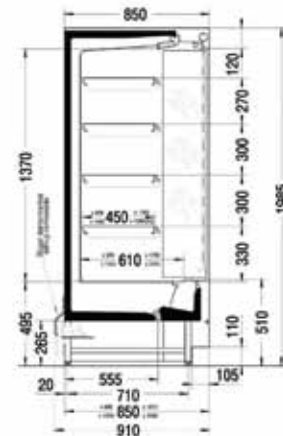

OPTIMER STANDARD

TECH

Artikel	Netto gewicht (kg)	Energieverbruik (kW/24u)	BxDxH uitw. (mm)	BxDxH inw. (mm)	Netto inhoud (l)	Presenteeropp (m2)	Remote (R404 exp.)	Koelcapaciteit -10°C (W)	Aansluitwaarde (W)	Adviesprijs (€)
Optimer 1036	225	15.1	990x910x1985	905x610x1370	610	2.20	-	-	995	4.289,00*
Optimer 1336	275	21.7	1250x910x1985	1165x610x1370	785	2.82	-	-	1185	4.492,00*
Optimer 1936	330	31.2	1875x910x1985	1790x610x1370	1205	4.33	-	-	1610	5.657,00
Optimer 2536	448	36.8	2500x910x1985	2415x610x1370	1620	5.83	-	-	2235	7.285,00
Optimer 1036 R	213	-	990x910x1985	905x610x1370	610	2.20	✓	1440	-	3.654,00
Optimer 1336 R	262	-	1250x910x1985	1165x610x1370	785	2.82	✓	1820	-	3.813,00
Optimer 1936 R	316	-	1875x910x1985	1790x610x1370	1205	4.33	✓	2670	-	4.321,00
Optimer 2536 R	433	-	2500x910x1985	2415x610x1370	1620	5.83	✓	3530	-	5.904,00