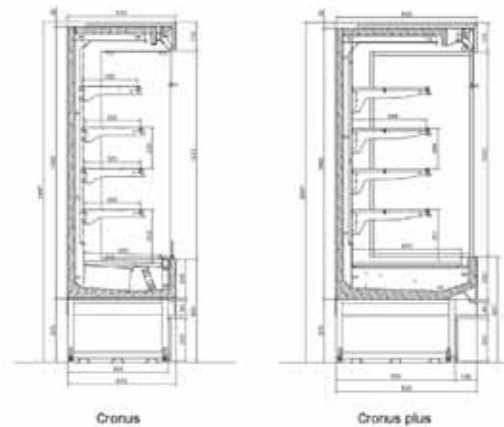

TECH

Artikel	Netto gewicht (kg)	BxDxH uitw. (mm)	Presenteeroopp. (m²)	Koelcapaciteit -10°C (W)	Aansluitwaarde (W)	Adviesprijs (€)
Cronus 1037	155	1040x632x2007	1.69	-	890	3.890,00
Cronus 1350	200	1350x632x2007	2.21	-	1170	4.344,00
Cronus 1975	302	1975x632x2007	3.33	-	2310	5.977,00
Cronus Plus 1037	175	1040x832x2007	2.23	-	1220	4.208,00
Cronus Plus 1350	220	1350x832x2007	2.97	-	1580	4.787,00
Cronus Plus 1975	322	1975x832x2007	4.46	-	2310	6.491,00
Cronus Plus 2600	426	2600x832x2007	5.95	-	2500	7.391,00
Cronus 1037 R	155	1040x632x2007	1.69	1760	-	3.369,00
Cronus 1350 R	200	1350x632x2007	2.21	2225	-	3.716,00
Cronus 1975 R	302	1975x632x2007	3.33	2920	-	4.697,00
Cronus Plus 1037 R	175	1040x832x2007	2.23	1460	-	3.507,00
Cr. Plus 1350 R	220	1350x832x2007	2.97	1760	-	3.861,00
Cr. Plus 1975 R	322	1975x832x2007	4.46	2920	-	4.864,00
Cr. Plus 2600 R	426	2600x832x2007	5.95	2920	-	5.673,00