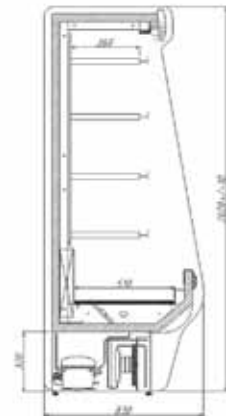

GREENLAND

SPECS

Standaardkleur	: Wit
Koeling	: Geforceerd
Ontdooiing	: Automatisch
Lekwaterverdamping	: Automatisch
Temperatuurbereik (°C)	: +2/+8
Koelmiddel	: R507
Exp. ventiel remotel	: R404A/R507