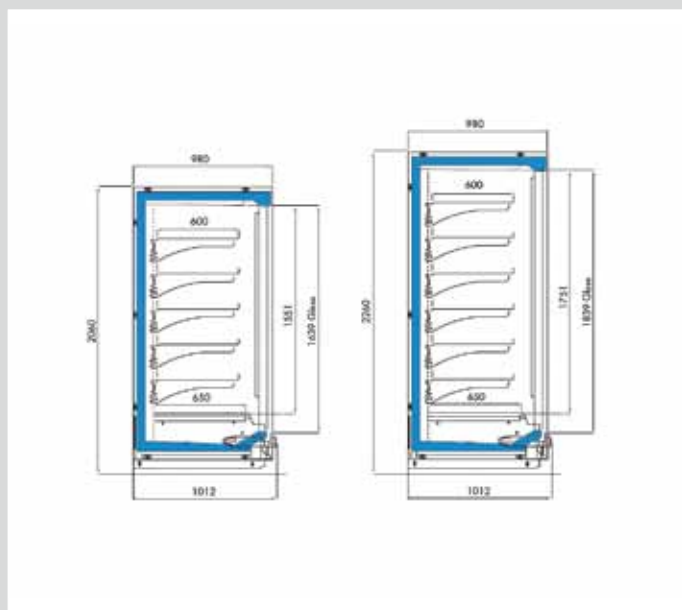

Arctic Vries of koel glasdeurkast

INFO

- 1012mm diep.
- Verkrijgbaar in 2 t/m 5 deuren per sectie.
- Dichte kopschotten.
- 5/6 rijen verstelbare roosters, 600 mm diep.
- Roosters voorzien van 40mm prijsrails.
- Verlichting achter elke deurstijl.
- Plinten aan de voorzijde.
- Stootbumper aan de voorzijde.
- Stootbumper aan de zijkant.
- Voorgemonteerd expansieventiel.
- Digitale thermostaat met temperatuuranduiding.
- Frameverwarming bij -18/-21 °C modellen.
- Hoogte: model S 2060mm, ST 2260mm (exclusief 130mm tbv elektrobox).
- Standaardkleur RAL9010 (wit), andere kleuren op aanvraag.
- Verkoopprijs af Hengelo!
- Voor opties/accessoires zie pagina 142.

FINNMARK

TECH	Artikel	DxH (mm) excl. elektrobox	Lengte (mm)	Lengte incl. kopsch.(mm) zonder bumper	Deuren	Verkoopopp (m2)	Koelcap. bij -33°C (W)	Koelcap. bij -12°C (W)	Adviesprijs (€)
							(-18/-21°C)	(+2/+4°C)	
	Arctic S2	1012x2060	1562	1672	2	5.69	1100	540	6.566,00
	Arctic S3	1012x2060	2343	2453	3	8.55	1660	800	8.918,00
	Arctic S4	1012x2060	3124	3234	4	11.40	2200	1080	10.924,00
	Arctic S5	1012x2060	3898	4008	5	14.22	2770	1350	12.709,00
	Arctic ST2	1012x2260	1562	1672	2	6.63	1160	570	6.876,00
	Arctic ST3	1012x2260	2343	2453	3	9.96	1750	840	9.152,00
	Arctic ST4	1012x2260	3124	3234	4	13.27	2330	1140	11.290,00
	Arctic ST5	1012x2260	3898	4008	5	16.56	2930	1420	13.290,00