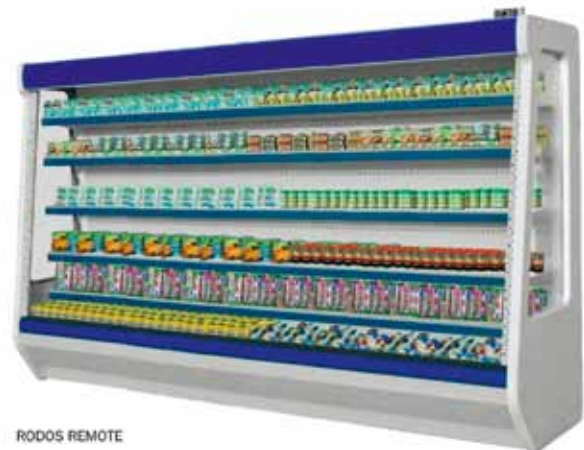

RODOS REMOTE

TECH

Artikel	Netto gewicht (kg)	Energieverbruik (kW/24u)	BxDxH (H= +/-10) uitw. (mm)	B zonder kopschotten (mm) - Koppelbaar	Netto inhoud (l)	Presenteeropp. (m2)	Remote	Aansluitwaarde (W)	Koelcapaciteit -10°C (W/lm)	Adviesprijs (€)
Rodos 1.0	175	10.6	1000x830x2020	-	500	1.8	-	663	-	3.115,00
Rodos 1.3	220	12.8	1310x830x2020	-	670	2.4	-	797	-	3.489,00
Rodos 1.6	235	14.8	1610x830x2020	-	840	3.0	-	927	-	3.990,00
Rodos 1.9	280	23.7	1920x830x2020	-	1000	3.6	-	1482	-	4.675,00
Rodos 2.5	340	24.1	2540x830x2020	-	1280	4.7	-	1506	-	5.913,00
Rodos 1.0 R	130	-	1000x830x2020	920	580	2.1	✓	-	800	2.655,00
Rodos 1.3 R	175	-	1310x830x2020	1230	780	2.8	✓	-	800	3.131,00
Rodos 1.6 R	190	-	1610x830x2020	1530	970	3.5	✓	-	800	3.594,00
Rodos 1.9 R	235	-	1920x830x2020	1840	1170	4.2	✓	-	800	4.024,00
Rodos 2.5 R	290	-	2540x830x2020	2460	1500	5.6	✓	-	800	4.849,00