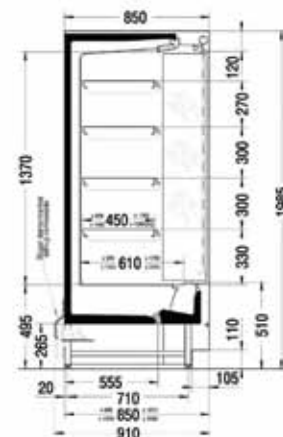

#### TECH

Artikel	Netto gewicht (kg)	Energieverbruik (kW/24u)	BxDxH uitw. (mm)	BxDxH inw. (mm)	Netto inhoud (l)	Presenteeropp (m2)	Remote (R404 exp.)	Koelcapaciteit -10°C (W)	Aansluitwaarde (W)	Adviesprijs (€)
Optimer 1036	225	15.1	990x910x1985	905x610x1370	610	2.20	-	-	995	4.289,00*
Optimer 1336	275	21.7	1250x910x1985	1165x610x1370	785	2.82	-	-	1185	4.492,00*
Optimer 1936	330	31.2	1875x910x1985	1790x610x1370	1205	4.33	-	-	1610	5.657,00
Optimer 2536	448	36.8	2500x910x1985	2415x610x1370	1620	5.83	-	-	2235	7.285,00
Optimer 1036 R	213	-	990x910x1985	905x610x1370	610	2.20	✓	1440	-	3.654,00
Optimer 1336 R	262	-	1250x910x1985	1165x610x1370	785	2.82	✓	1820	-	3.813,00
Optimer 1936 R	316	-	1875x910x1985	1790x610x1370	1205	4.33	✓	2670	-	4.321,00
Optimer 2536 R	433	-	2500x910x1985	2415x610x1370	1620	5.83	✓	3530	-	5.904,00

OPTIMER STANDARD

TECH	Artikel	Netto gewicht (kg)	Energieverbruik (kW/24u)	BxDxH uitw. (mm)	BxDxH inw. (mm)	Netto inhoud (l)	Presenteeropp. (m2)	Remote (R404 exp.)	Koelcapaciteit -10°C (W)	Aansluitwaarde (W)	Adviesprijs RVS (€)	Adviesprijs (€)
		Optimer 0946	215	22.0	885x910x1985	800x610x1370	535	1.92	-	-	1260	6.179,00
	Optimer 1046	232	21.2	990x910x1985	905x610x1370	610	2.20	-	-	1055	6.311,00	4.601,00
	Optimer 1346	275	27.0	1250x910x1985	1165x610x1370	785	2.82	-	-	1380	6.783,00	4.945,00
	Optimer 1946	398	39.4	1875x910x1985	1790x610x1370	1205	4.33	-	-	2255	8.923,00	6.487,00
	Optimer 2546	513	58.4	2500x910x1985	2415x610x1370	1620	5.83	-	-	2950	-	7.869,00
	Optimer 1046 R	216	-	990x910x1985	905x610x1370	610	2.20	✓	1700	-	5.472,00	3.943,00
	Optimer 1346 R	258	-	1250x910x1985	1165x610x1370	785	2.82	✓	2190	-	5.926,00	4.269,00
	Optimer 1946 R	378	-	1875x910x1985	1790x610x1370	1205	4.33	✓	3210	-	7.329,00	5.091,00
	Optimer 2546 R	488	-	2500x910x1985	2415x610x1370	1620	5.83	✓	4220	-	-	6.425,00