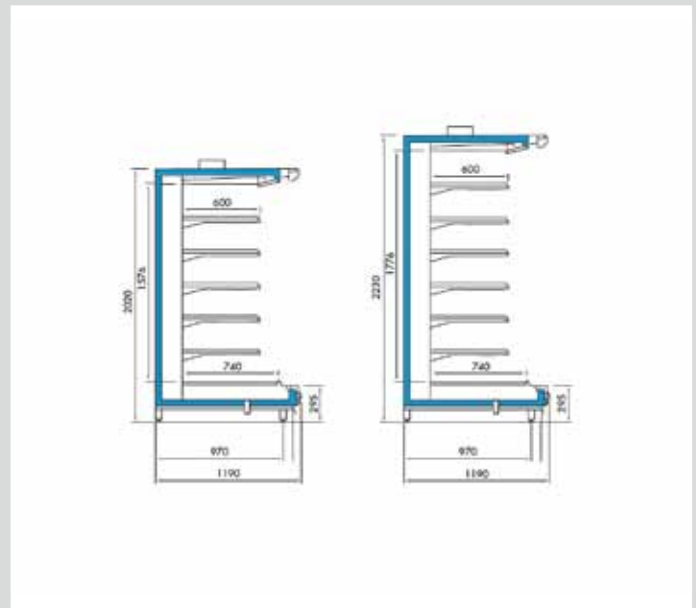

TECH

Artikel	DxH (mm) excl. elektrobox	Lengte (mm)	Lengte incl. kopsch.(mm)	Verkoopopp (m2)	Koelcap. bij -8°C (W) (-1/+2°C)	Adviesprijs (€)
Agean W3	1190x2020	1875	1955	7.01	3160	6.463,00
Agean W4	1190x2020	2500	2580	9.36	4210	7.289,00
Agean W6	1190x2020	3750	3830	14.04	6320	9.381,00
Agean W8	1190x2020	5000	5080	18.72	8420	12.933,00
Agean W10	1190x2020	6250	6330	23.40	10530	15.025,00
Agean W12	1190x2020	7500	7580	28.08	12640	17.117,00
Agean W14	1190x2020	8750	8830	32.76	14740	20.670,00
Agean W16	1190x2020	10000	10080	37.44	16850	22.762,00
Agean WT3	1190x2230	1875	1955	8.13	4236	6.599,00
Agean WT4	1190x2230	2500	2580	10.86	5652	7.448,00
Agean WT6	1190x2230	3750	3830	16.29	8484	9.599,00
Agean WT8	1190x2230	5000	5080	21.72	11304	13.307,00
Agean WT10	1190x2230	6250	6330	27.15	14136	15.427,00
Agean WT12	1190x2230	7500	7580	32.58	16968	17.578,00
Agean WT14	1190x2230	8750	8830	38.01	19788	21.255,00
Agean WT16	1190x2230	10000	10080	43.44	22620	23.407,00