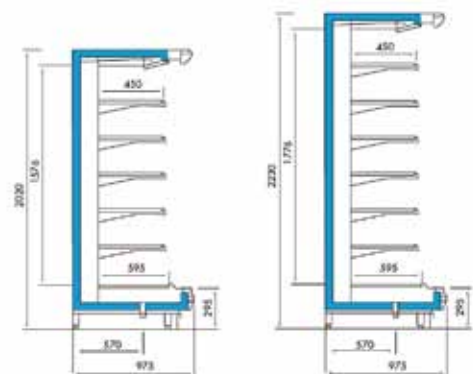

TECH	Artikel	DxH (mm) excl. elektrobox	Lengte (mm)	Lengte incl. kopsch.(mm)	Verkoopopp (m2)	Koelcap. bij -12°C (W) (0/+2°C)	Koelcap. bij -12°C (W) (+2/+4°C)	Adviesprijs (€)
	Nortic S2	975x2020	1250	1330	3.86	1700	1370	4.928,00
Nortic S3	975x2020	1875	1955	5.80	2520	2080	5.738,00	
Nortic S4	975x2020	2500	2580	7.72	3350	2750	6.543,00	
Nortic S6	975x2020	3750	3830	11.58	5020	4160	8.499,00	
Nortic S8	975x2020	5000	5080	15.44	6700	5500	12.442,00	
Nortic S10	975x2020	6250	6330	19.30	8370	6910	14.480,00	
Nortic S12	975x2020	7500	7580	23.16	10040	8320	16.519,00	
Nortic S14	975x2020	8750	8830	27.02	11720	9660	19.972,00	
Nortic S16	975x2020	10000	10080	30.88	13390	11070	22.009,00	
Nortic ST2	975x2230	1250	1330	4.49	2010	1560	5.278,00	
Nortic ST3	975x2230	1875	1955	6.73	3040	2340	6.116,00	
Nortic ST4	975x2230	2500	2580	8.98	4050	3120	6.952,00	
Nortic ST6	975x2230	3750	3830	13.47	6070	4680	8.990,00	
Nortic ST8	975x2230	5000	5080	17.96	8100	6240	12.541,00	
Nortic ST10	975x2230	6250	6330	22.45	10120	7800	14.579,00	
Nortic ST12	975x2230	7500	7580	26.94	12140	9360	16.618,00	
Nortic ST14	975x2230	8750	8830	31.43	14170	10920	20.120,00	
Nortic ST16	975x2230	10000	10080	35.92	16190	12480	22.157,00