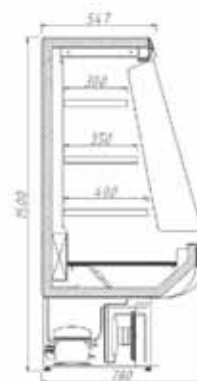

GREENLAND

TECH	Artikel	Netto gewicht (kg)	Energieverbruik (kW/24u)	BxDxH uitw. (mm)	Netto inhoud (l)	Display opp. (m²)	Max. belast. p. schap (kg)	Aansluitwaarde (W)	Adviesprijs (€)
	Rafal B	145	5.2	980x780x1500(+/-10)	240	1.4	25	700	2.824,00